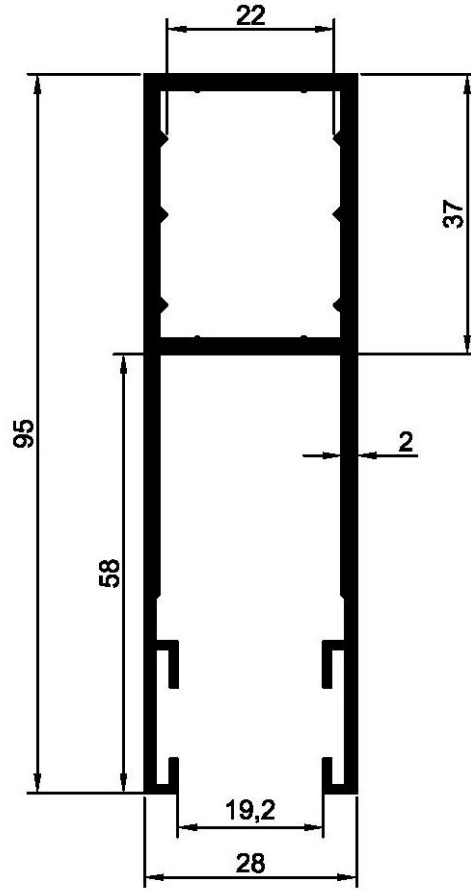

بطاقة مواصفات فنية

التوصيف: مجرى شيش حصيرة

الرمز: GR-28-95-T

1310	الوزن غ/م
ARS-50-C	مناسبة لـ
ARS-55-C	
ARS-58-C	
ASS-55-C	
ASS-55-S	
SRS-55-C	

هذه المجرى تعمل مع الصناديق 250، 300 مم.