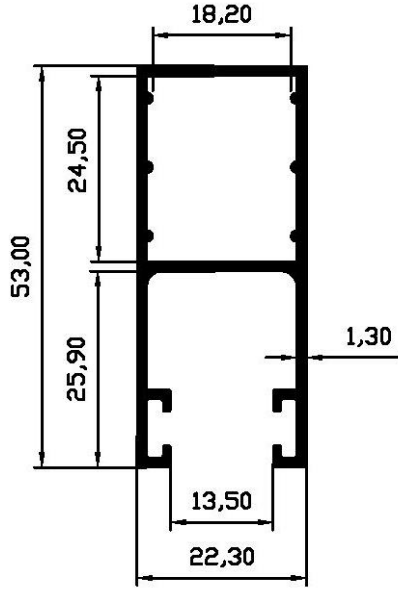

بطاقة مواصفات فنية

التوصيف: مجرى شيش حصيرة

الرمز: GR-22-53-T

591	الوزن غ/م
ARS-40-C	مناسبة لـ
ARS-45-C	
ARS-46-C	

هذه المجرى تعمل مع الصناديق 150، 165، 180، 205 مم