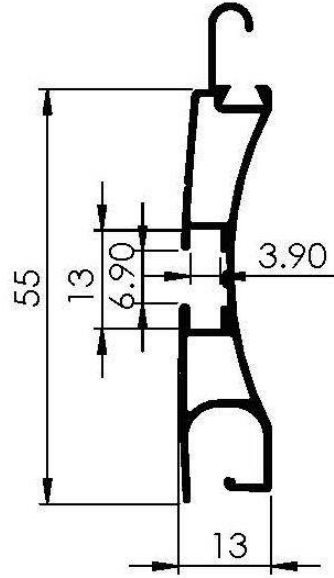

بطاقة مواصفات فنية

التوصيف: سفلية شيش حماية

الرمز: ES-55-GR

509	الوزن غ/م
ASS-55-C	مناسبة لـ
ASS-55-S	