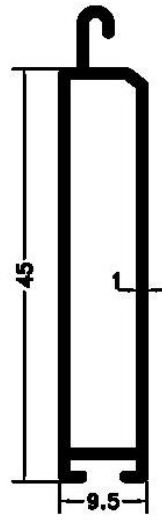

بطاقة مواصفات فنية

التوصيف: سفلية شيش حصيرة

الرمز: ES-45

319	الوزن غ/م
ARS-40-C	مناسبة لـ
ARS-45-C	
ARS-46-C	
ARS-50-C	
ARS-55-CL	
ARS-58-C	
SRS-55-C	
ASS-55-CL	
ASS-45-C	